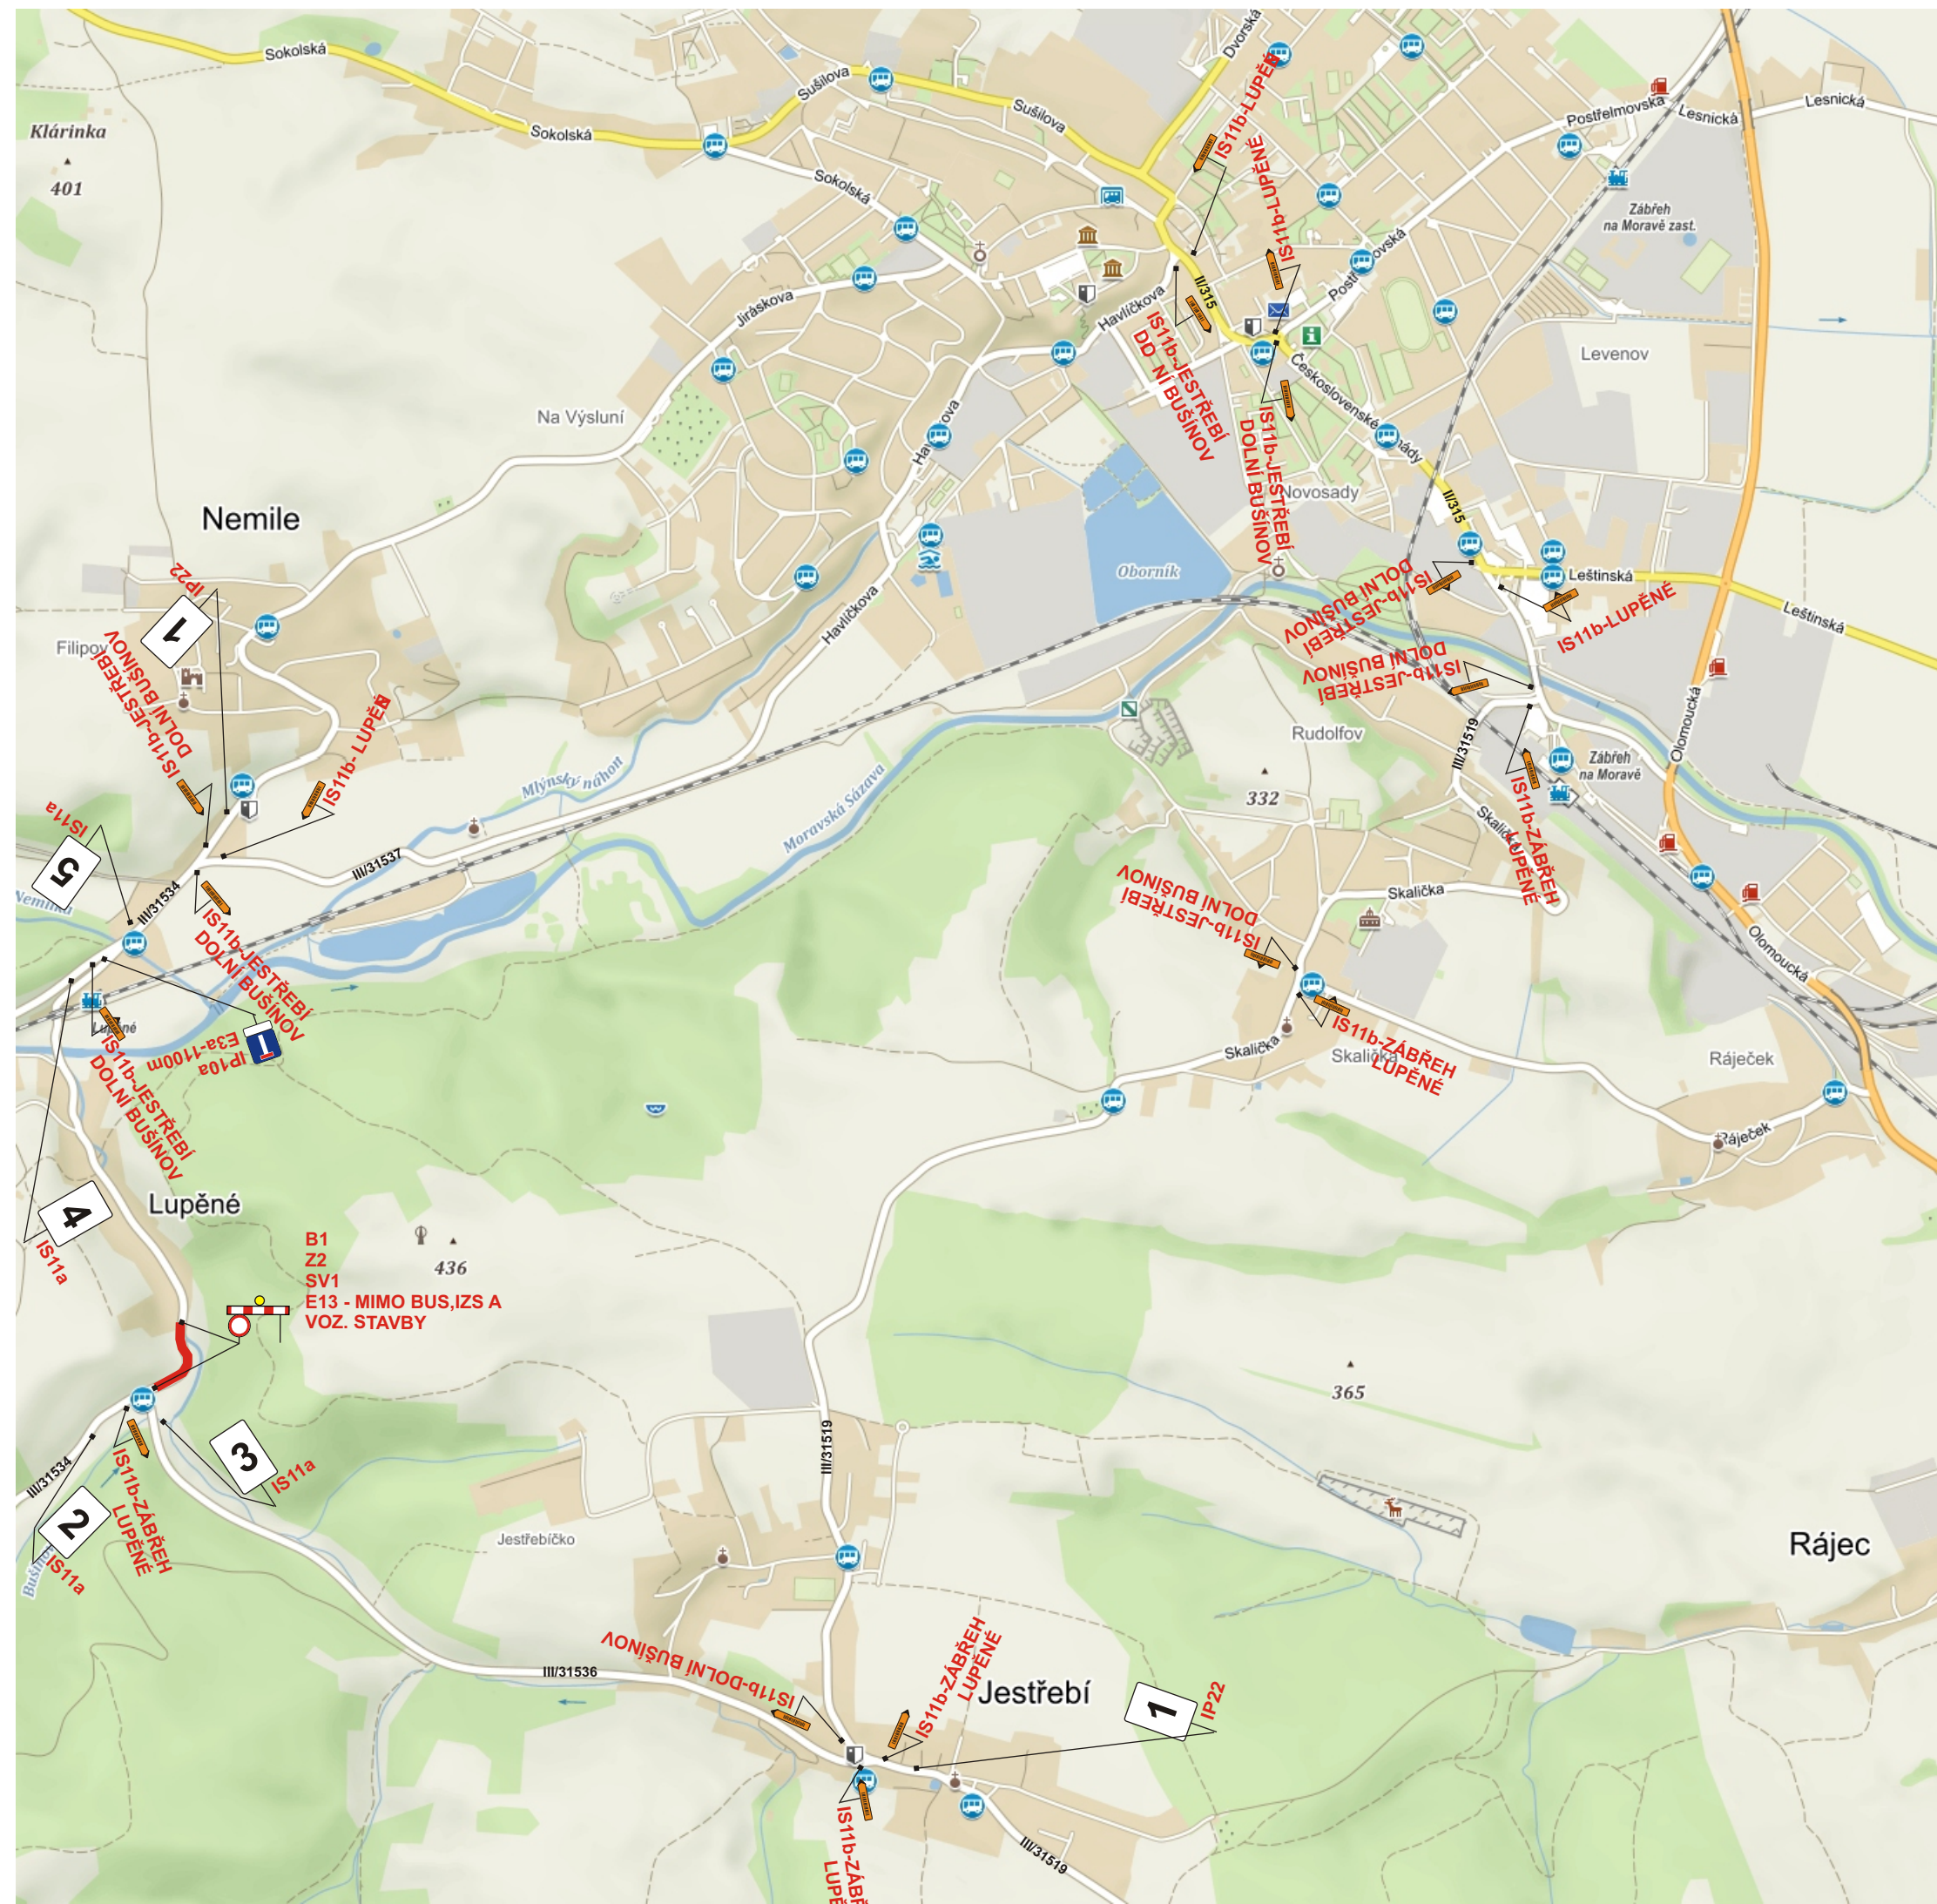

Úplná uzavírka sil. III/31534 u obce Lupěné.

1. **POZOR**
SIL. III/31534
U OBCE LUPĚNÉ
UZAVŘENA
2. SIL. III/31534
U OBCE LUPĚNÉ
UZAVŘENA
3. SIL. III/31534
U OBCE LUPĚNÉ
UZAVŘENA
4. SIL. III/31534
U OBCE LUPĚNÉ
UZAVŘENA
5. SIL. III/31534
U OBCE LUPĚNÉ
UZAVŘENA

<p>Vypracoval: Veiser Lukáš</p> <p>Datum: 10.9.2018</p>	
<p>Úplná uzavírka sil. III/31534 u obce Lupěné.</p>	
<p>Adresa provozovny: Pavelkova 2 Olomouc 772 00</p>	